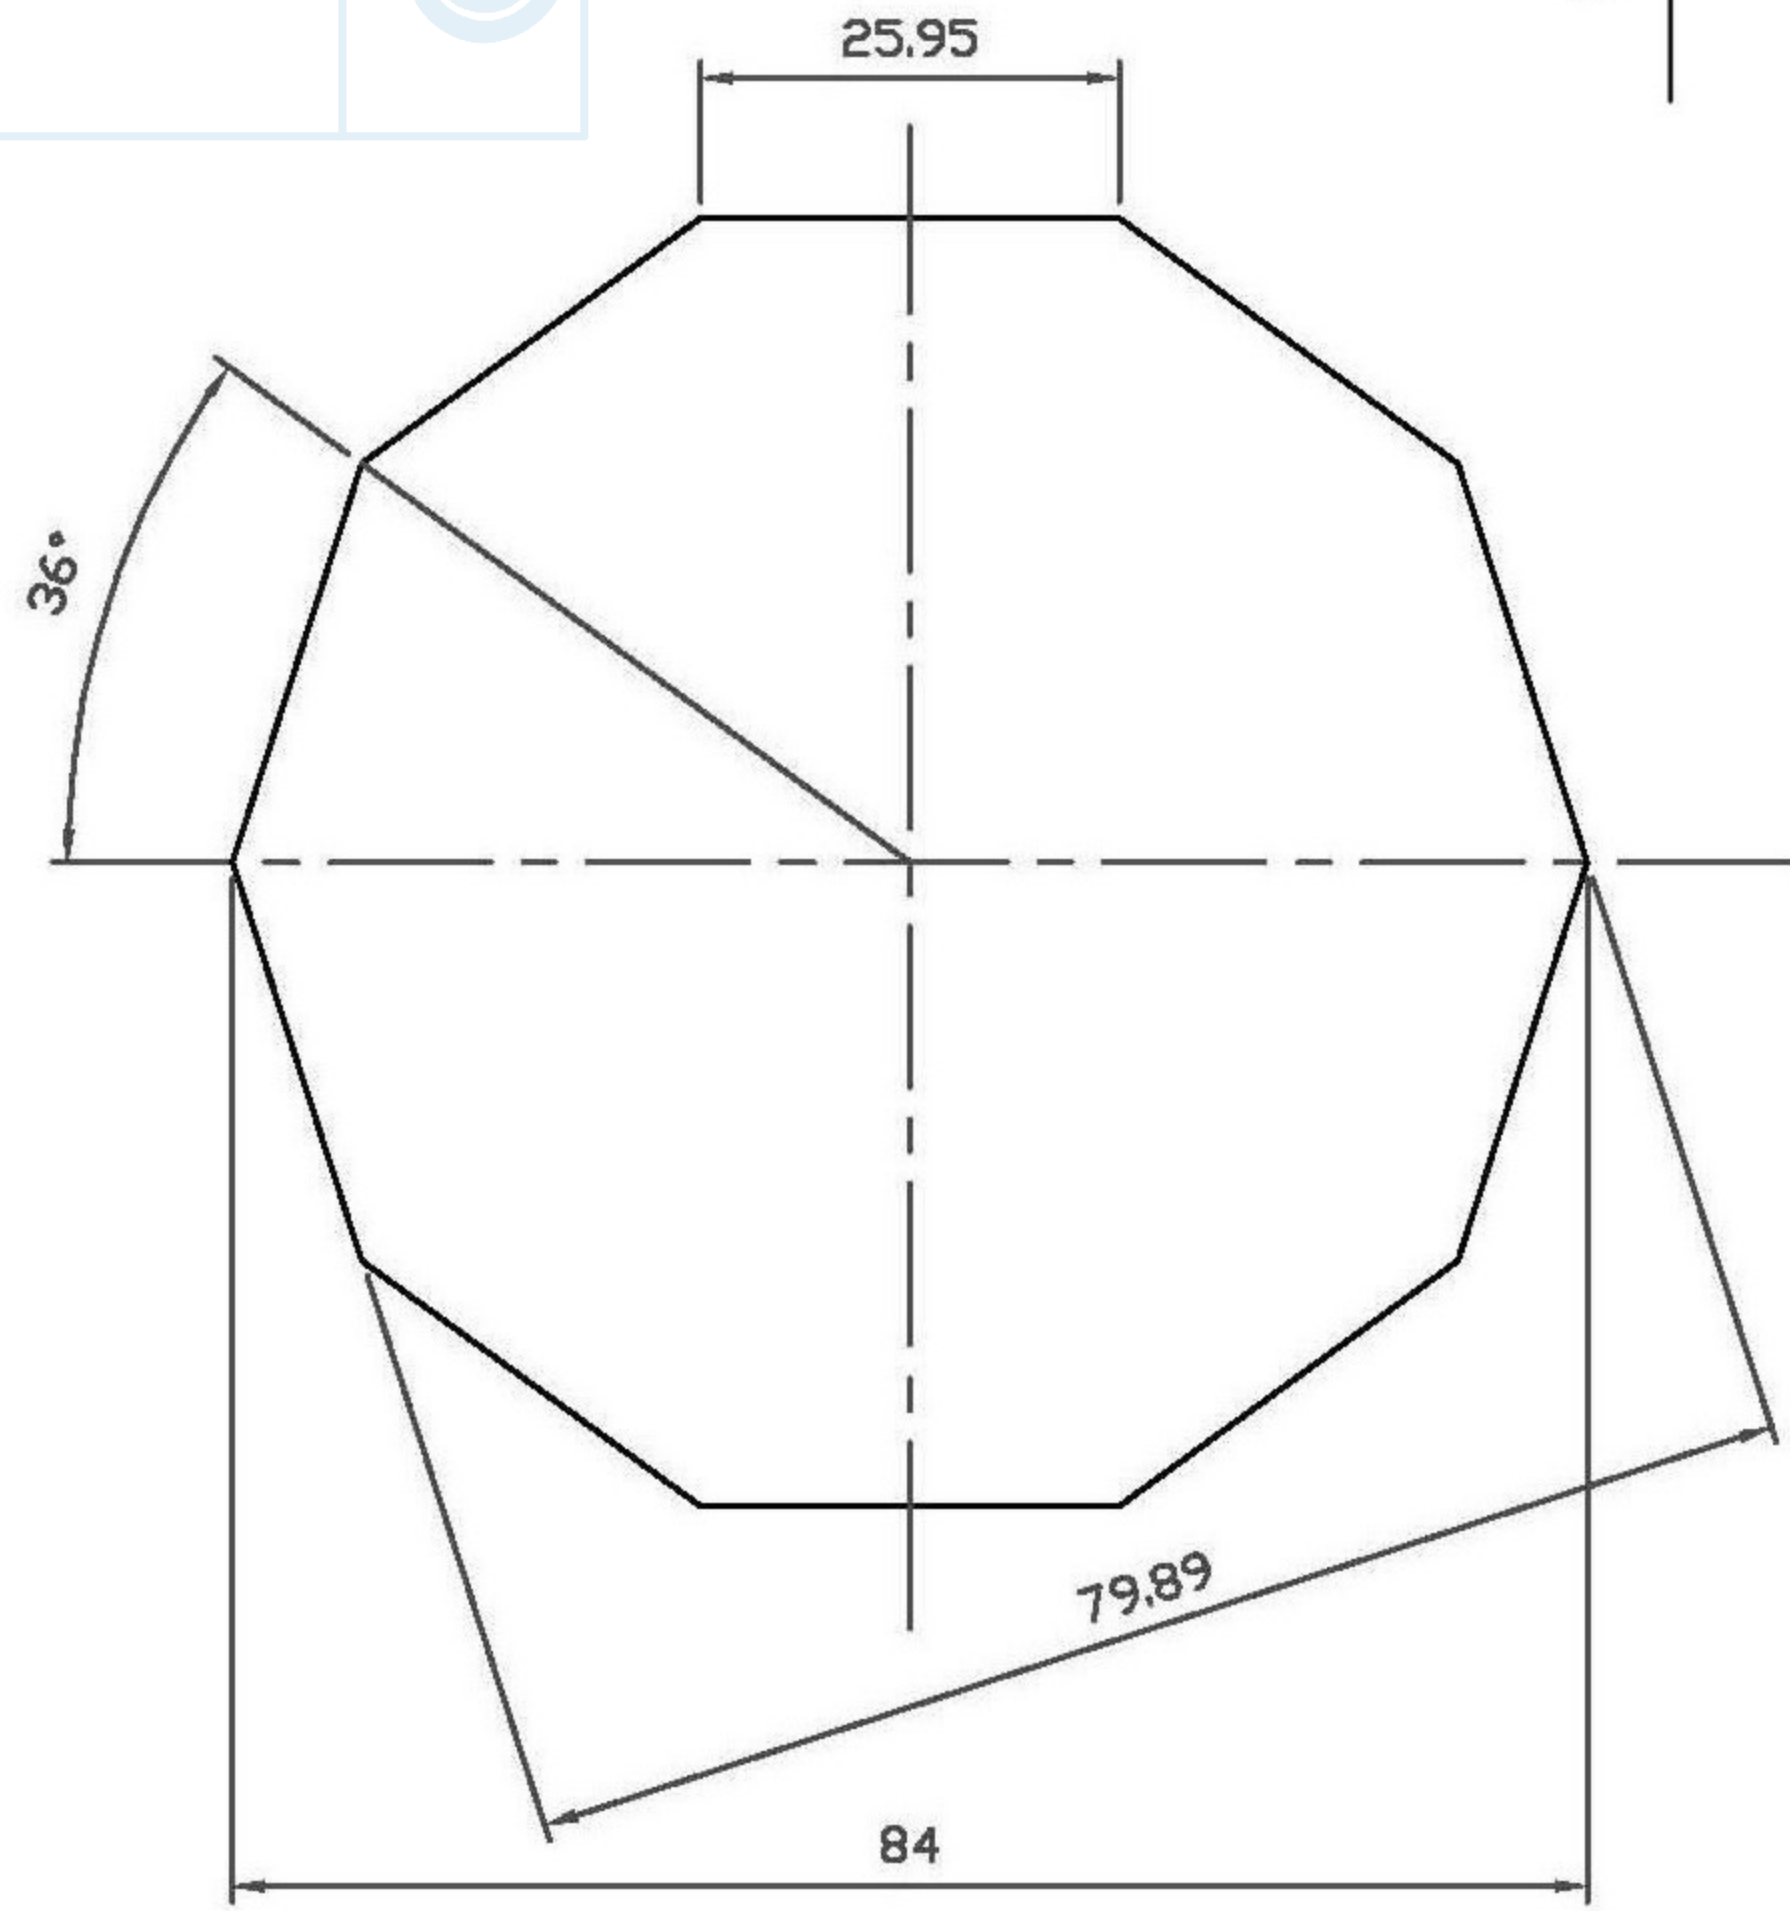

LE QUOTE SONO ESPRESSE IN mm SOLO QUELLE CON INDICAZIONE DI TOLLERANZA SONO IMPEGNATIVE

**Enterglass line** S.P.A. | **SFACCETTATA 750 ML**

**Peso ( g )**  
550

**Capacità ( cc )**  
750

**Tipo Bocca**  
TAPPO MECCANICO

**Colore**