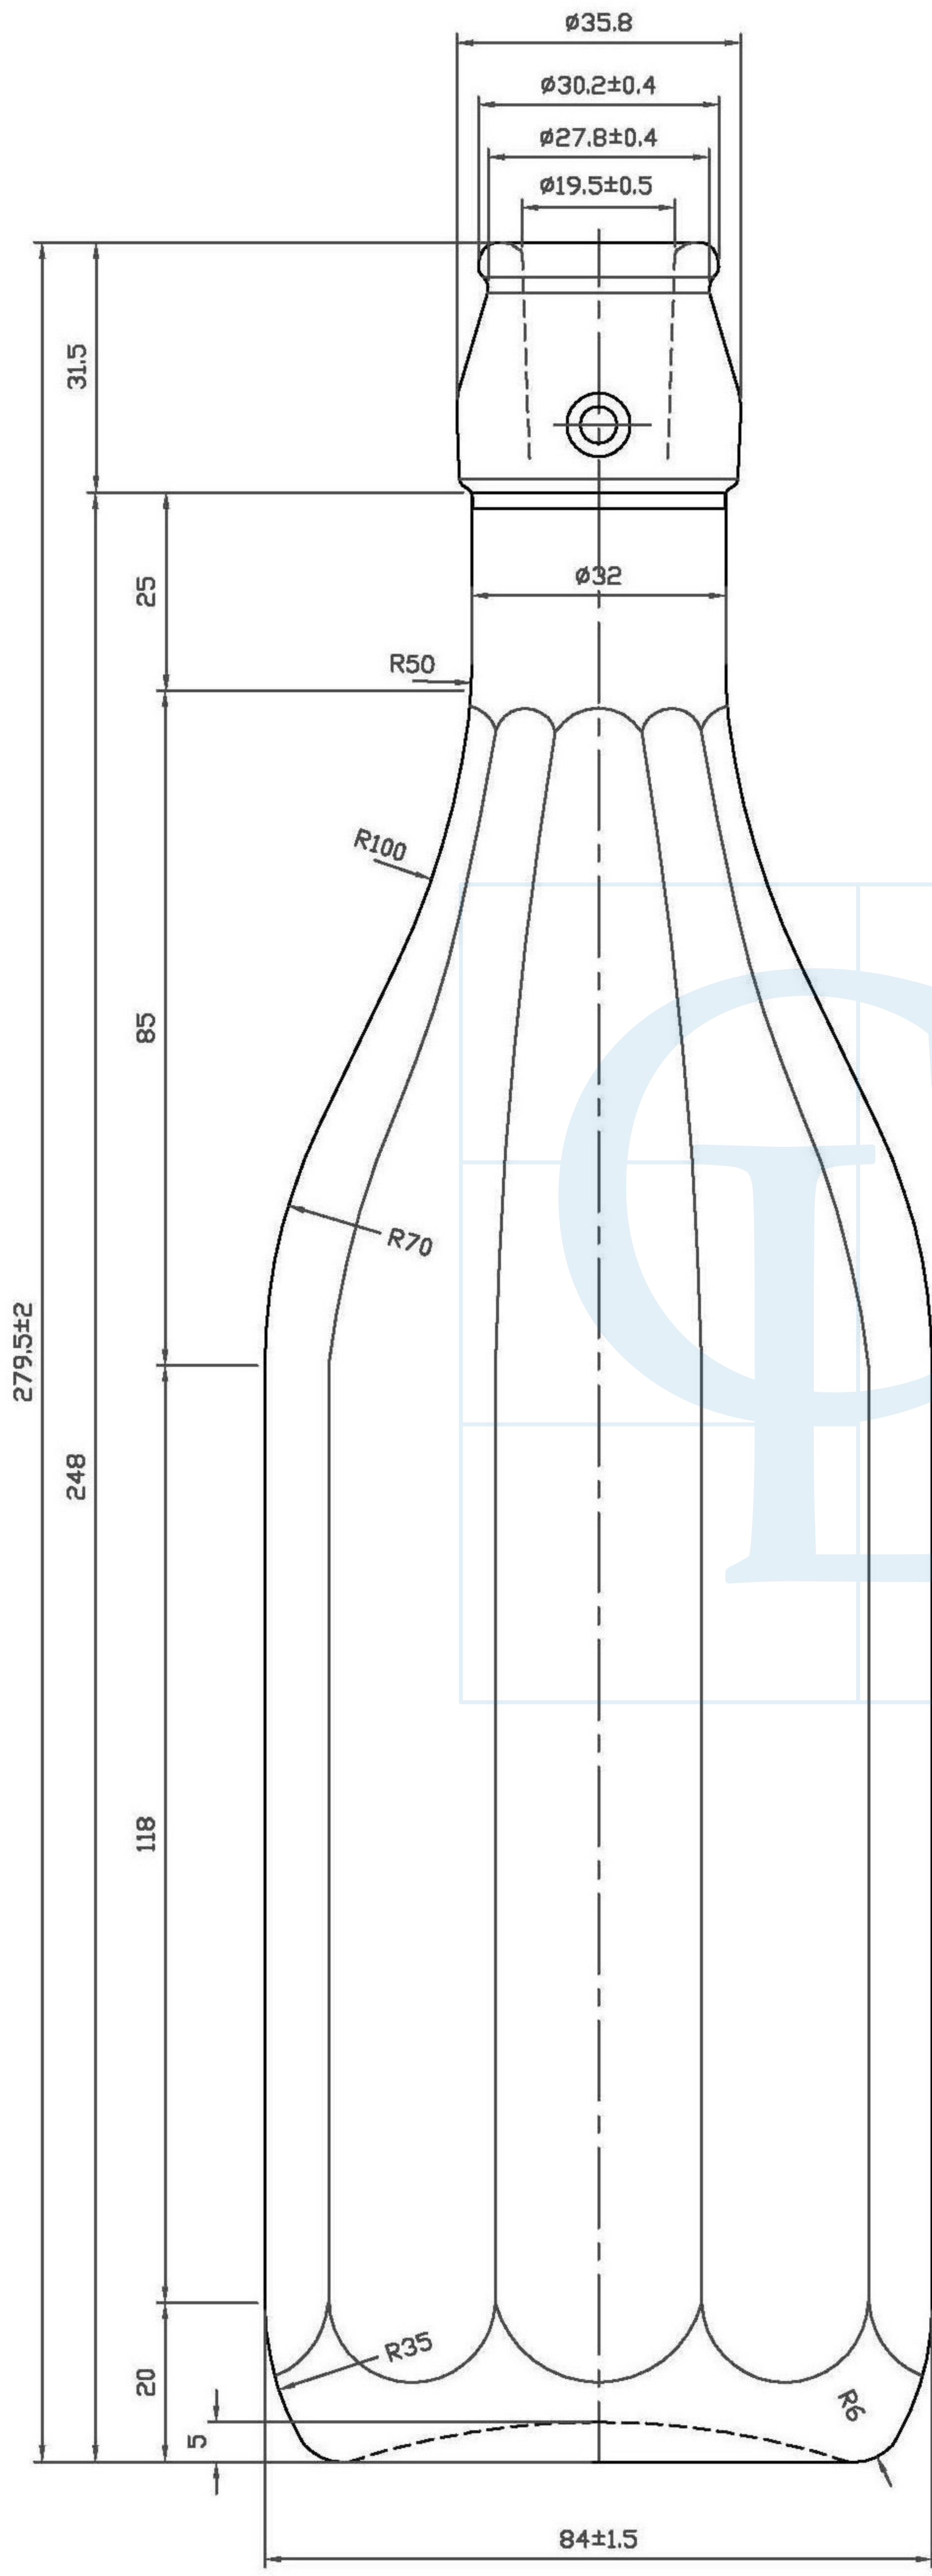

LE QUOTE SONO ESPRESSE IN mm SOLO QUELLE CON INDICAZIONE DI TOLLERANZA SONO IMPEGNATIVE

**Enterglass line** S.P.A. | **SFACCETTATA 750 ML**

**Peso ( g )**  
550

**Capacità ( cc )**  
750

**Tipo Bocca**  
TAPPO MECCANICO

**Colore**